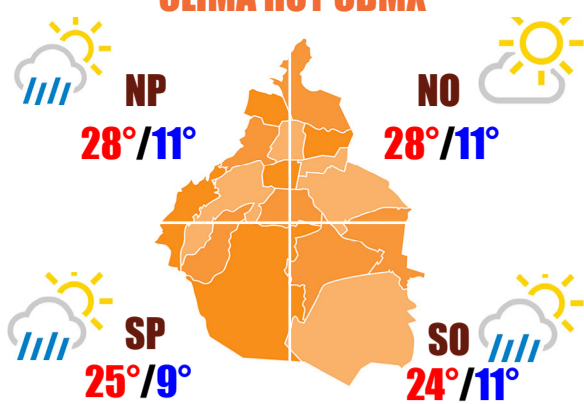

Capital

El Capitalino®