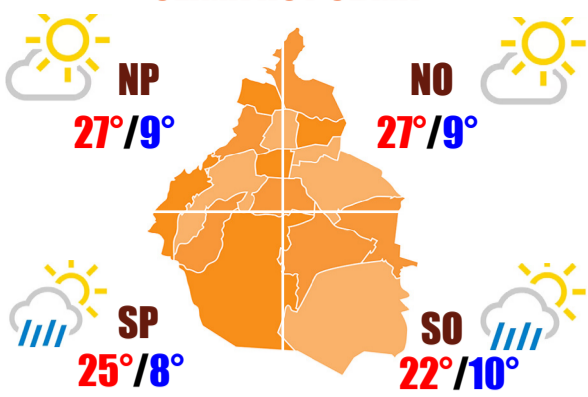

NOTA COMPLETA