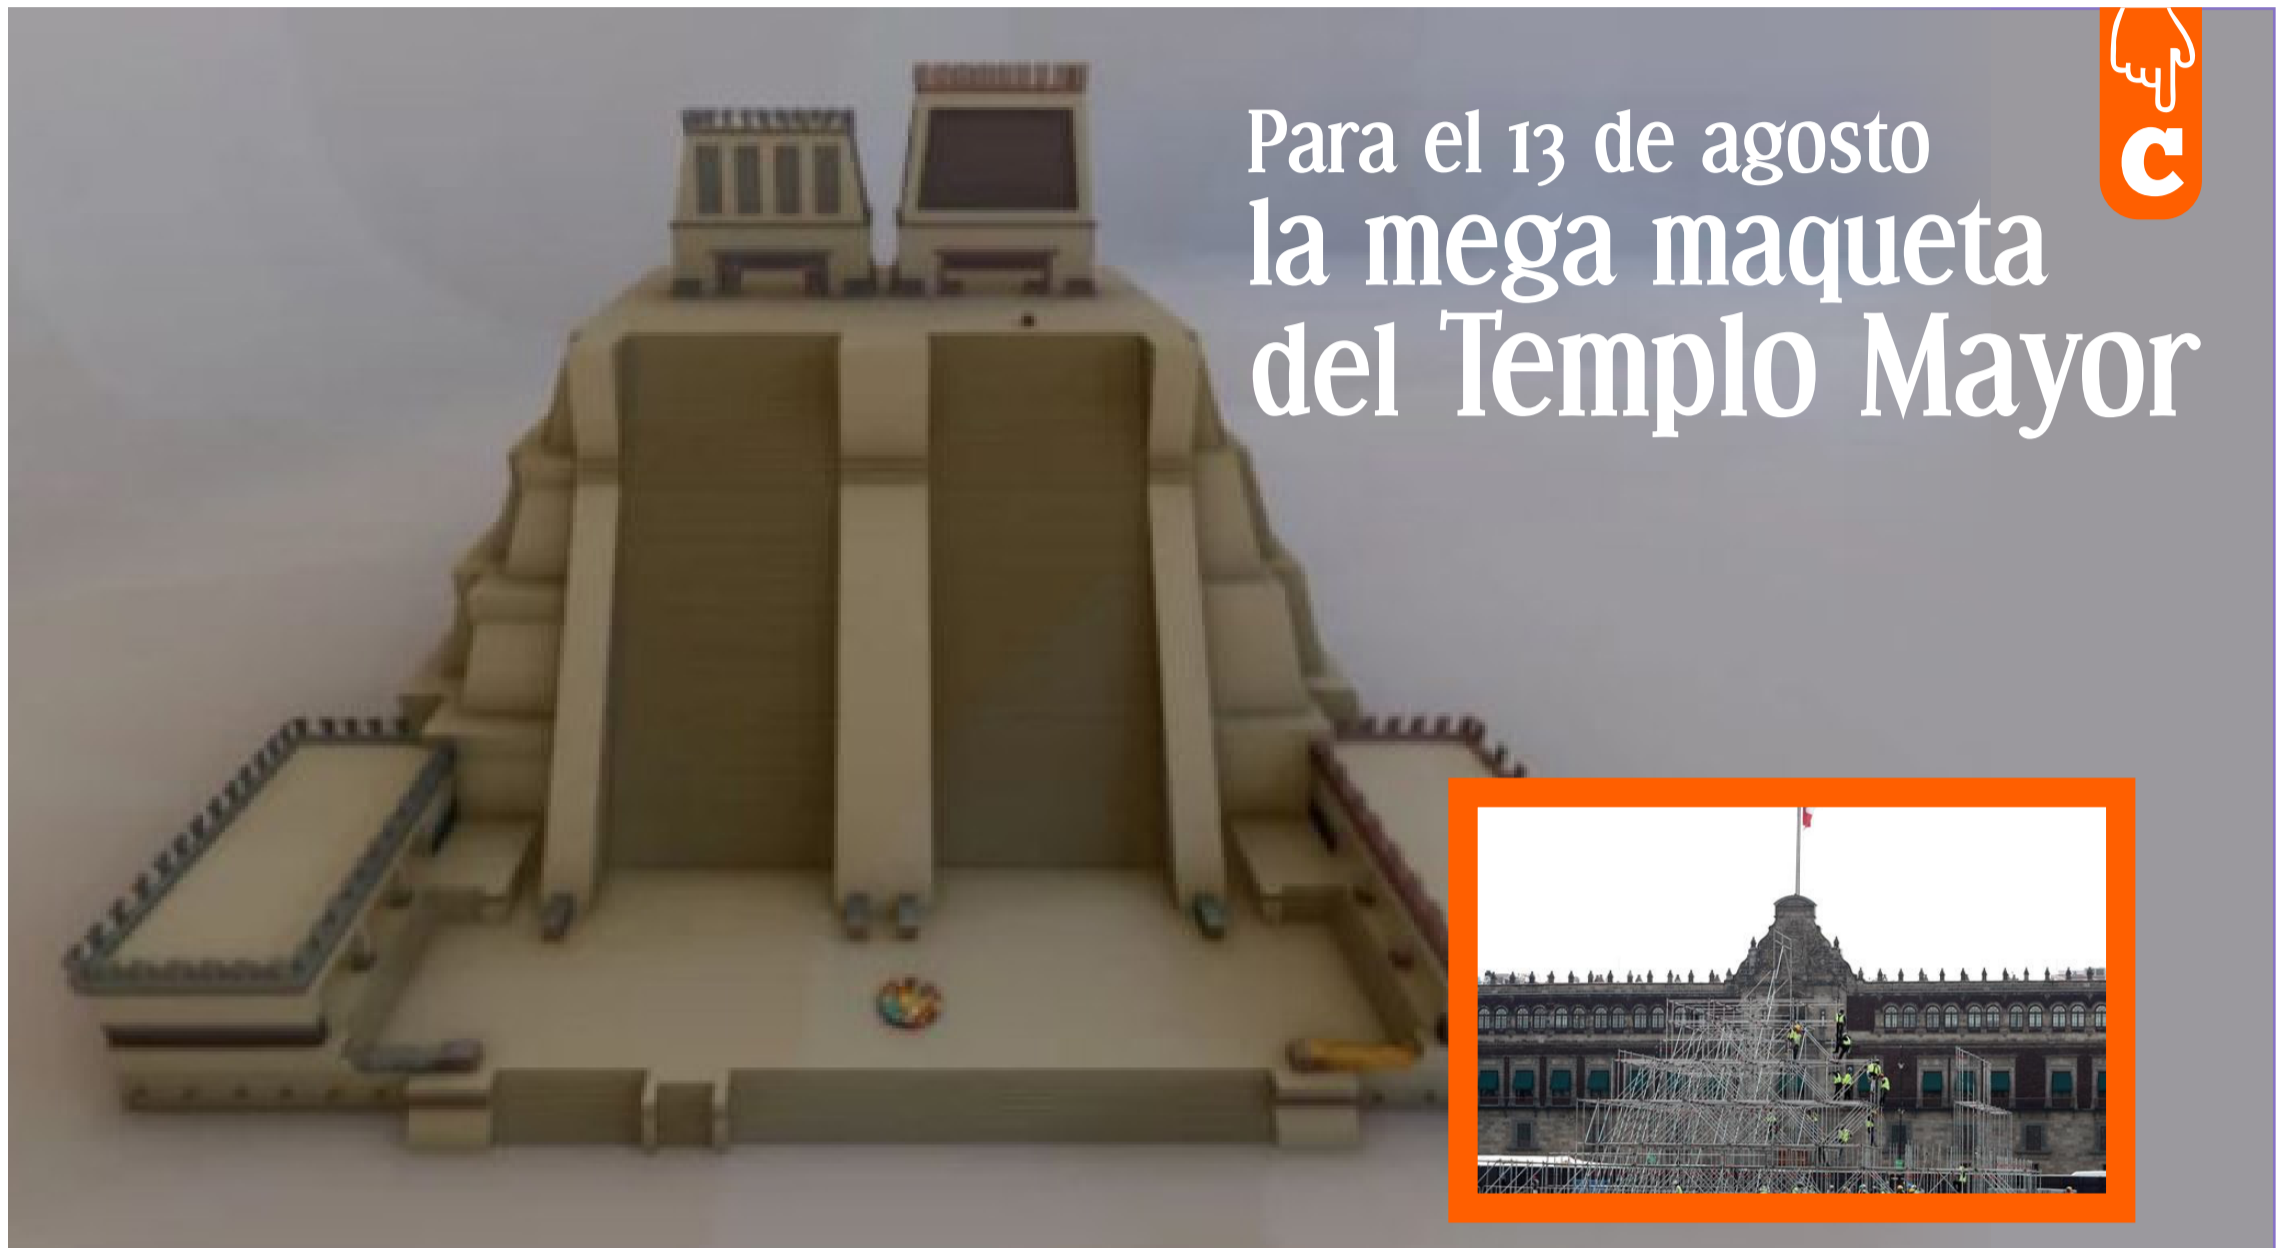

Cultura

El Capitalino®
Est. 2020 CDMX

elcapitalino.mx hola@elcapitalino.mx 55 8933 6651 @MxCapitalino El Capitalino Cultura Año 01 N°040 30 de julio 2021